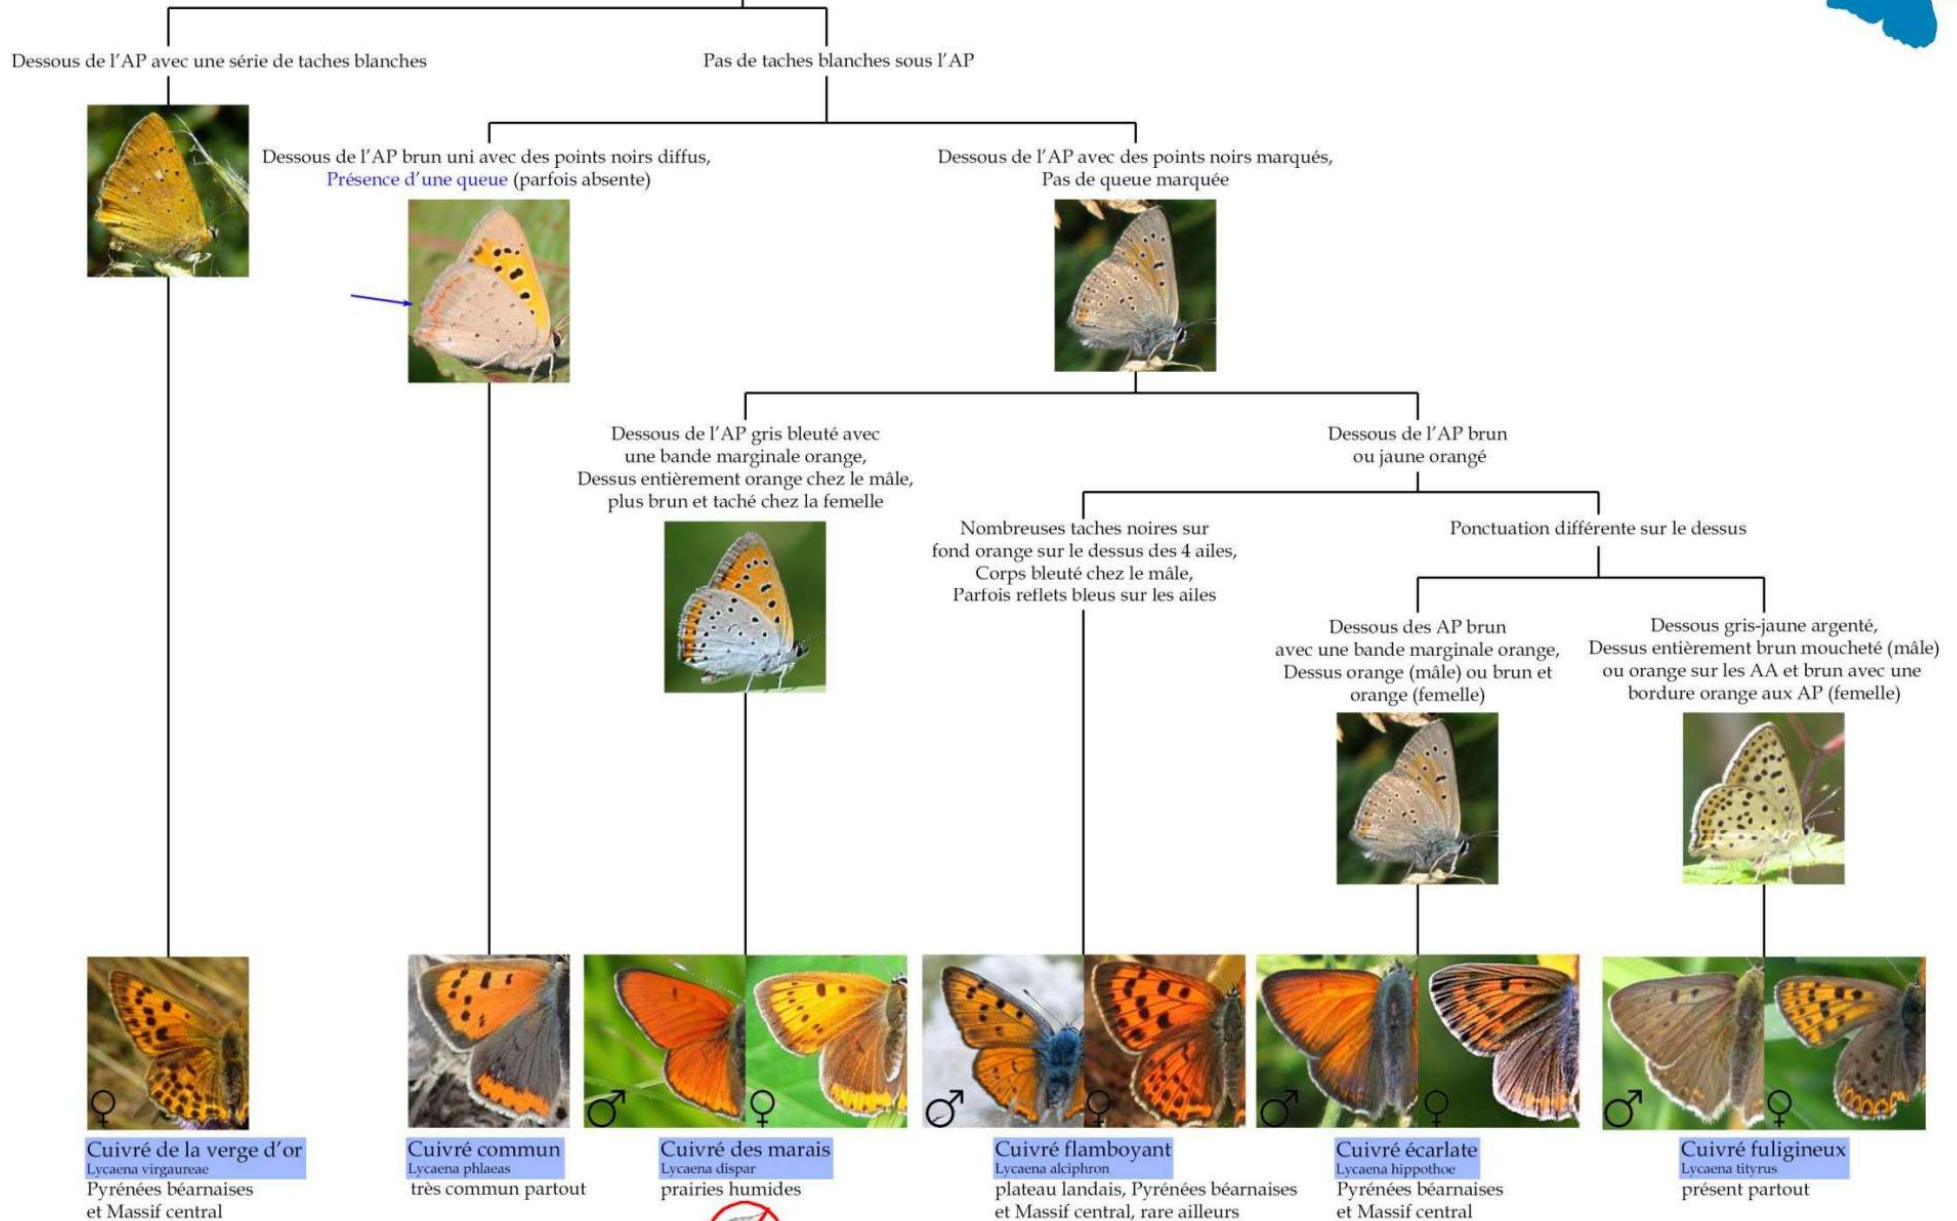

Lycaeninae : Cuivrés

Kleiner Feuerfalter
Lycaena phlaeas

J F M A M J J A S O N D

Großer Feuerfalter
Lycaena dispar

J F M A M J J A S O N D

Brauner Feuerfalter*
Lycaena tityrus

J F M A M J J A S O N D

Diese Identifizierungshilfe wurde unter Beteiligung von BCE und eBMS erstellt und von der GD Umwelt (Europäische Kommission) im Rahmen des SPRING-Dienstleistungsvertrags finanziert. Sie kann auf der eBMS-Website heruntergeladen werden.

Autoren: Helmut Höttinger, Arno Cimadam, Benjamin Knes & Cristina G. Sevilleja.

Herausgeber: Nationalpark Neusiedler See - Seewinkel, A-7142 Illmitz.

Fotos der Arttafeln: Andreas Pospisil; Paolo Mazzei, Marco Bonifacino, Raniero Panfili und Daniel Morel (www.leps.it); Izabela Dziekańska, Marcin Sielezniew, Martin Wiemers, Albert Vliegenthart und Chris van Swaay.

Grafik: Eveline van der Jagt und Cristina G. Sevilleja

Datengrundlage: Erhebungen von Helmut Höttinger.

Danksagung: Wir danken Thomas Zechmeister und Konrad Fiedler für wichtige Hinweise zur Artenliste des Gebietes.

Druck: Druckerei Janetschek GmbH, A-3860 Heidenreichstein.

Flugzeit: Monate, in denen Falter beobachtet werden können.
J F M A M J J A S O N D

Größe der Falter:
Klein Mittel Groß

Geschlecht:
♂ Männchen
♀ Weibchen